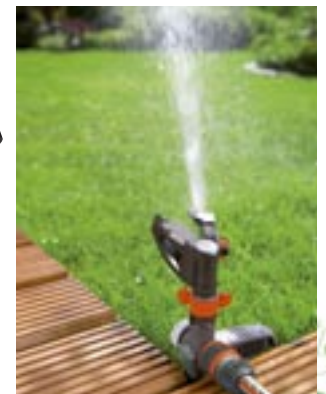

21,95€

A058446 ASPERSOR CIRCULAR SAMBA CLASSIC
Superficie máx. entre 9 y 250 m2.

24,45€

A024611 ASPERSOR DE IMPACTO SECTORIAL CONFORT
En plástico. Con enclavamiento. Superficie 75 hasta 490 m2.

31,95€

Riego Instalación